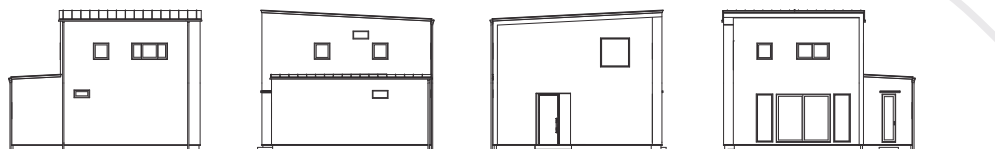

☎ **0120-969-100**
WEB www.noie.info/category/info/event

COMPANY / バルライフサポート株式会社
ADDRESS / 広島市中区本川町2-1-13 和光バレス21 2F
WEB / www.noie.info FACEBOOK / noie HOUZZ / noie

100人 100通りのいえ
noie